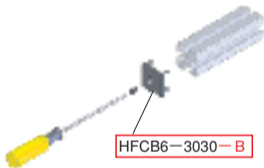

P1986 (使用例)

赤枠内 表記を一部修正

Example  
使用例

〈取付前〉

〈取付後〉

📍 フレームのタップ追加加工は必要ありません。

〈訂正用〉

HFCB6-3030-B