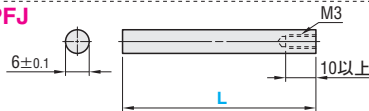

M 材質 ポリアセタール(白)

CPFJ