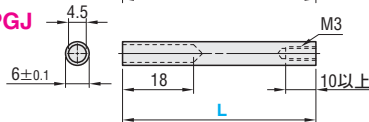

P1728 (図面)

赤枠内の表記を一部修正

■基板押えピン

RoHS

CPFJ

CPTJ

CPGJ

M 材質 ポリアセタール(白)

CPFJ

CPTJ

CPGJ

M 材質 ポリアセタール(白)