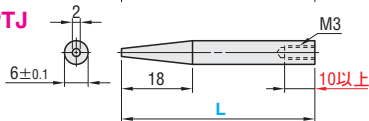

P1728 (図面)

赤枠内の表記を一部修正

■基板押えピン

RoHS

CPFJ

CPTJ

CPGJ

M 材質 ポリアセタール(白)