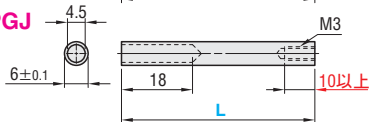

P1728 (図面)

赤枠内の表記を一部修正

■基板押えピン

RoHS

CPFJ

CPTJ

CPGJ

M 材質 ポリアセタール(白)