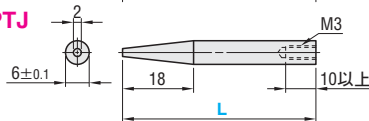

P1728 (図面)

赤枠内の表記を一部修正

■基板押えピン

RoHS

CPFJ

CPTJ

CPGJ

M 材質 ポリアセタール(白)

CPFJ

CPTJ

CPGJ

M 材質 ポリアセタール(白)