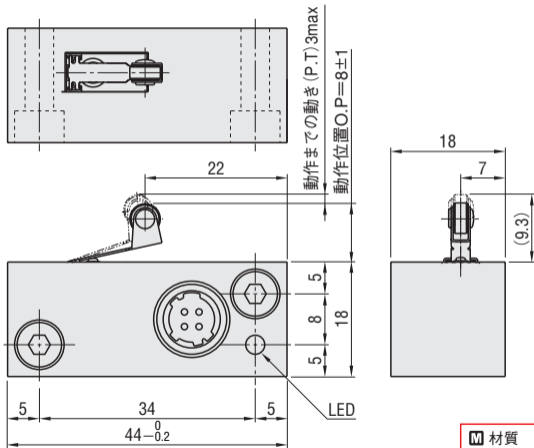

赤枠内 材質を変更

## EPRSR-24V

<b>M</b> 材質	アルミ (A5020)
<b>S</b> 表面処理	黒アルマイト
<b>A</b> 付属品	CB4-20...2本